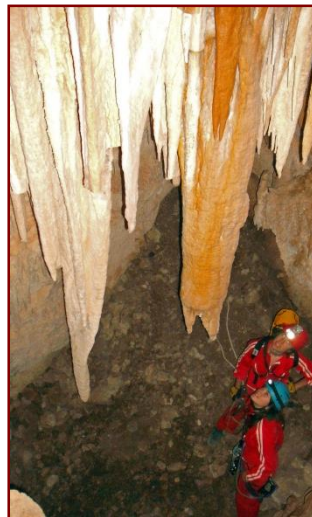

CLUB GRUPO VÉRTIGO

NIF G-73612012

C/ Carril de Melgar · Nº 5B · CP 30011 · Murcia
Contacto: 652625699 · club@grupovertigo.es