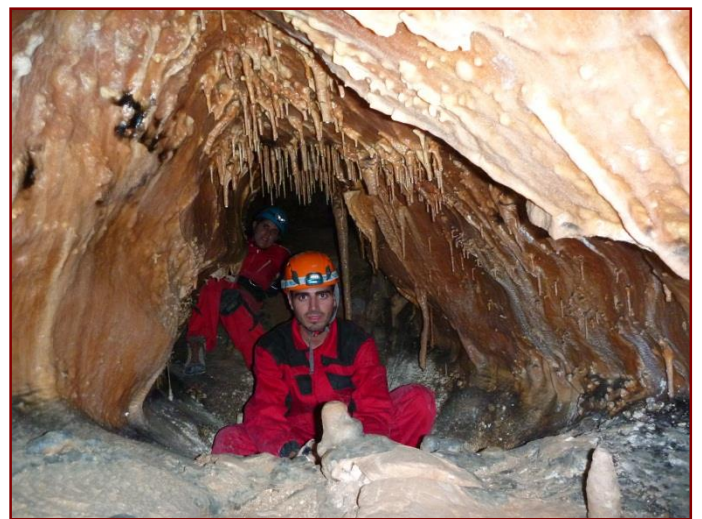

CLUB GRUPO VÉRTIGO

NIF G-73612012

C/ Carril de Melgar · Nº 5B · CP 30011 · Murcia
Contacto: 652625699 · club@grupovertigo.es