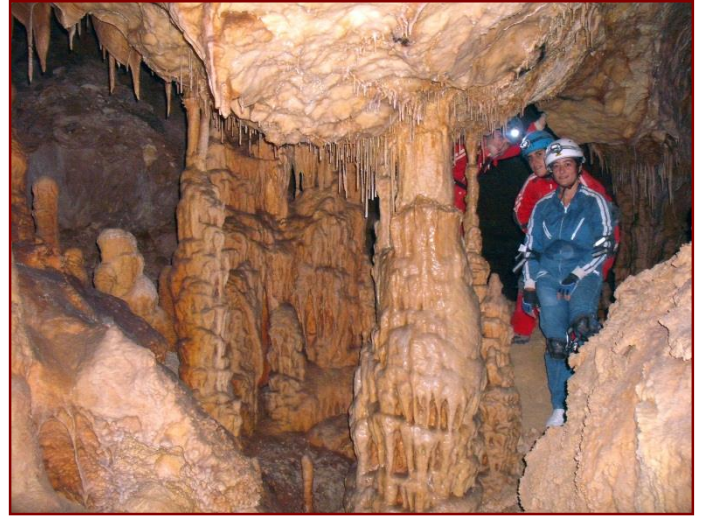

SIMA DEL PULPO:

CLUB GRUPO VÉRTIGO

NIF G-73612012

C/ Carril de Melgar · Nº 5B · CP 30011 · Murcia
Contacto: 652625699 · club@grupovertigo.es