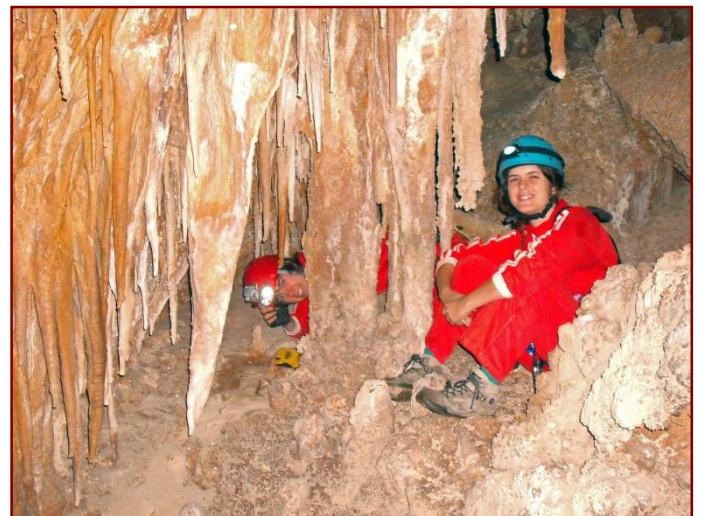

CLUB GRUPO VÉRTIGO

NIF G-73612012

C/ Carril de Melgar · Nº 5B · CP 30011 · Murcia
Contacto: 652625699 · club@grupovertigo.es