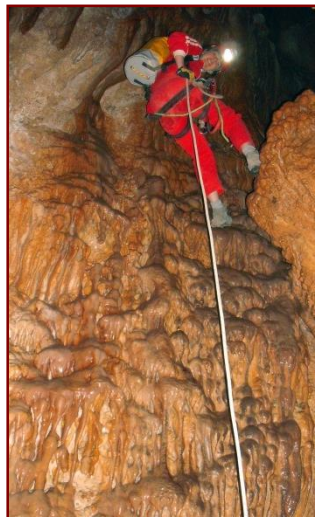

CLUB GRUPO VÉRTIGO

NIF G-73612012

C/ Carril de Melgar · Nº 5B · CP 30011 · Murcia
Contacto: 652625699 · club@grupovertigo.es