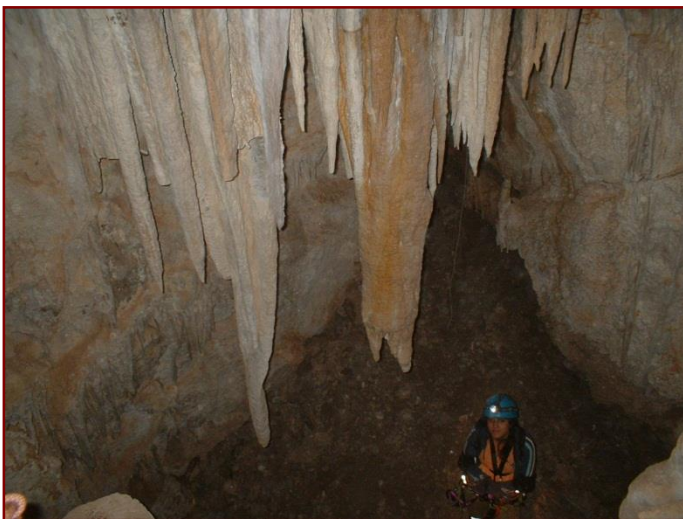

SIMA DE LAS CABRAS: