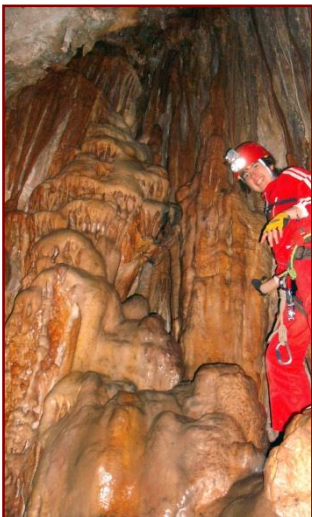

CLUB GRUPO VÉRTIGO

NIF G-73612012

C/ Carril de Melgar · Nº 5B · CP 30011 · Murcia
Contacto: 652625699 · club@grupovertigo.es